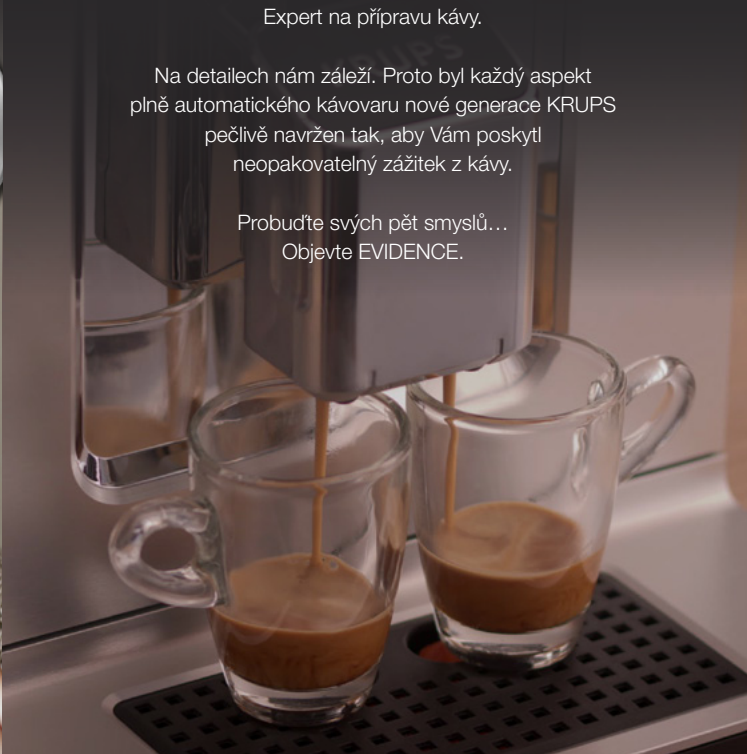

EVIDENCE

Elegantní design.
Široká nabídka nápojů. Chytré funkce.
Expert na přípravu kávy.

Na detailech nám záleží. Proto byl každý aspekt plně automatického kávovaru nové generace KRUPS pečlivě navržen tak, aby Vám poskytl neopakovatelný zážitek z kávy.

Probudte svých pět smyslů...
Objevte EVIDENCE.